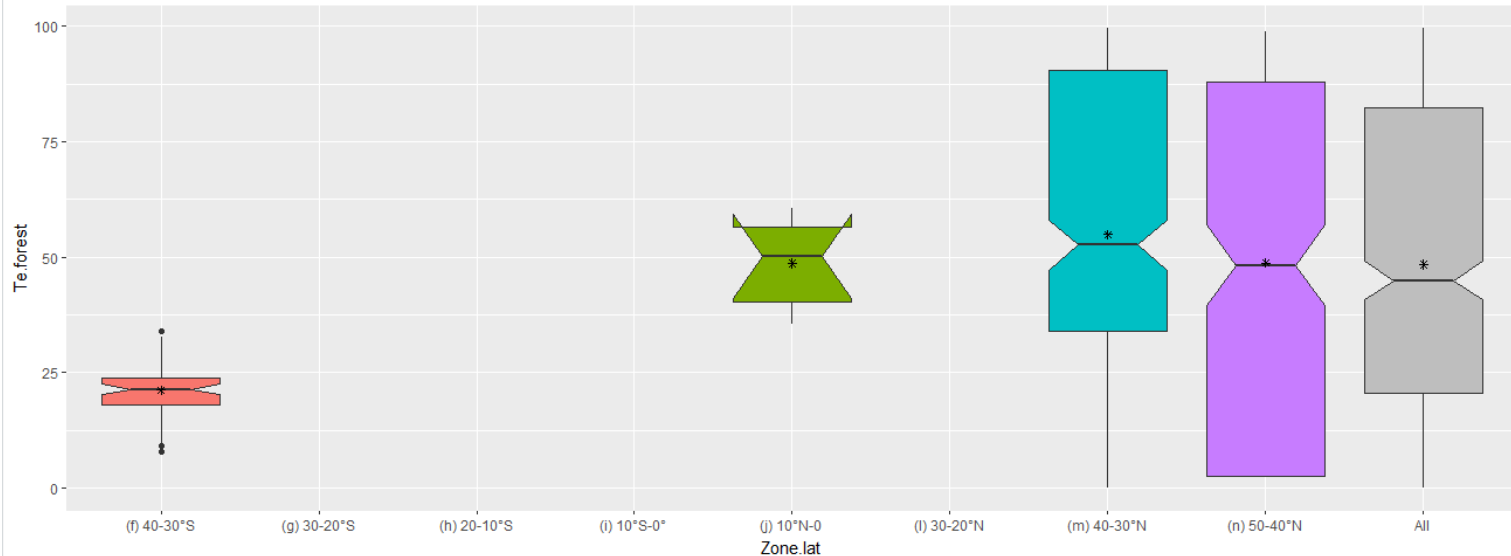

## Exploration de data biomes

Distribution de la forêt tempérée en fonction des latitudes pour T1 (0-10000 ans)

Distribution of Te.forest (sample)  
by Zone.lat

Rattle 2018-mars-17 13:02:20 admin

Distribution de la forêt tempérée en fonction des latitudes pour T2 (10000-20000 ans)

## Distribution de la forêt tempérée en fonction des latitudes pour T3 (20000-70000 ans)

## Distribution de la forêt tempérée en fonction des latitudes pour T4 (70000-130000 ans)

## Distribution de la forêt tropicale en fonction des périodes temporelles définies

Autre datavisualisation que les boxplot : scatter plot

Distribution du biome Forêt boréale en fonction du temps et de la latitude