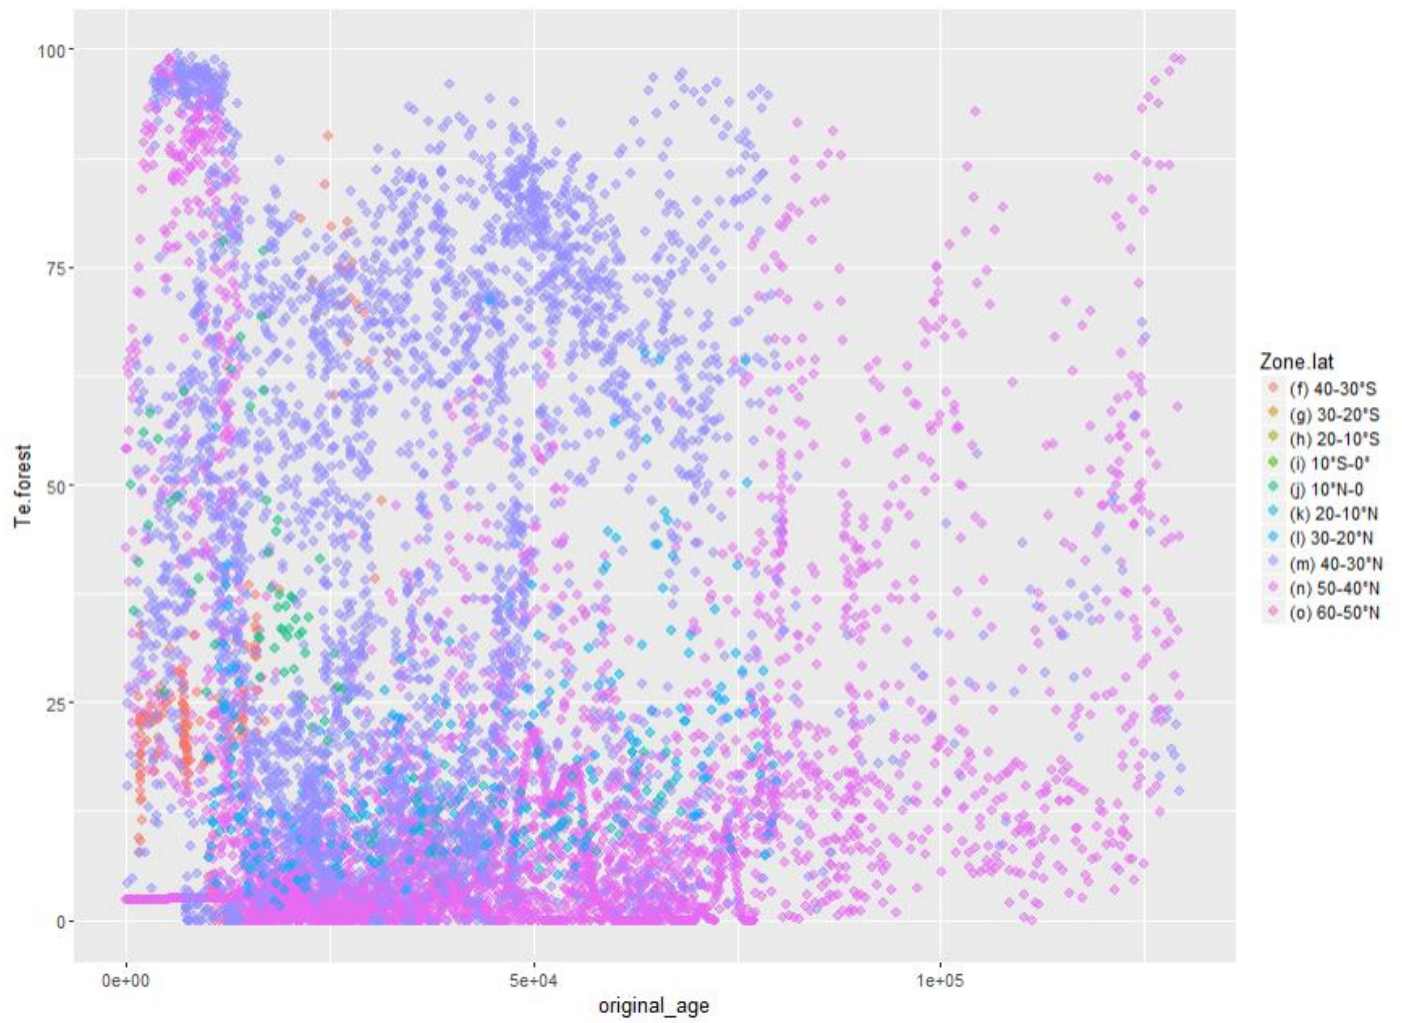

Distribution du biome Forêt tempérée en fonction du temps et de la latitude