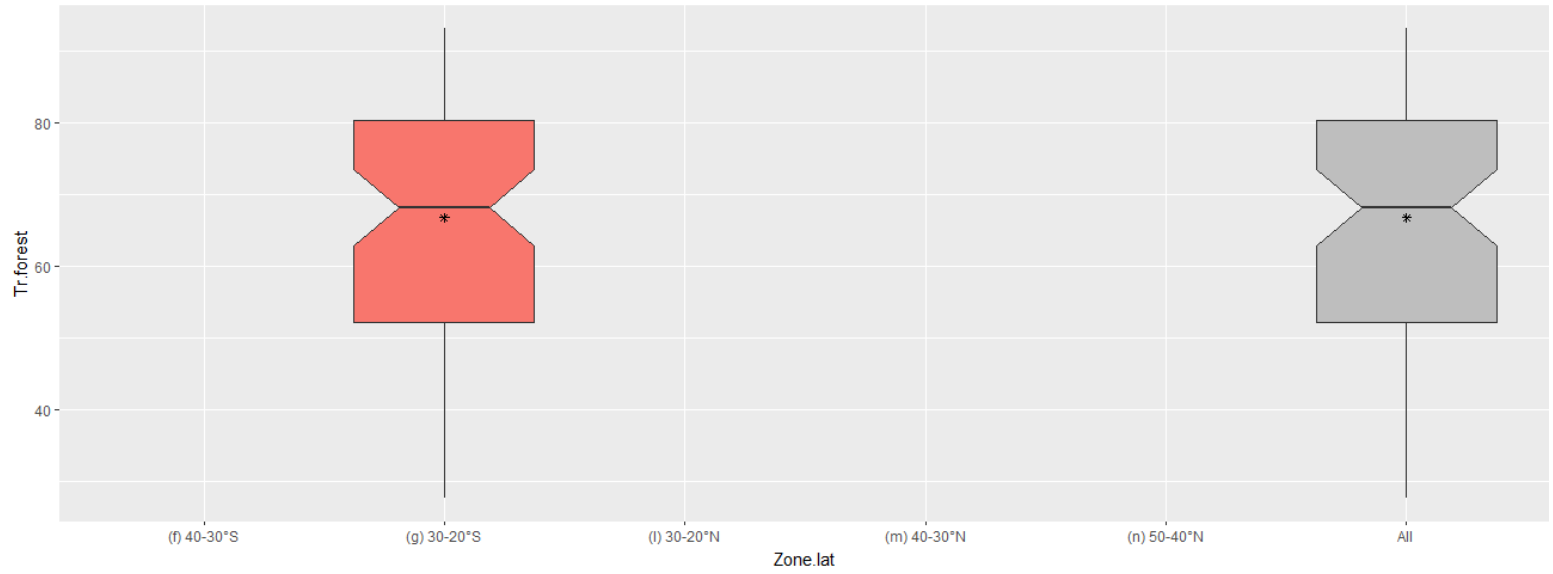

Distribution de la forêt tropicale en fonction des latitudes pour T4 (70000-130000 ans)

Distribution of Tr.forest (sample)
by Zone.lat

Rattle 2018-mars-17 16:46:21 admin

Distribution de la forêt tempérée en fonction des périodes temporelles définies