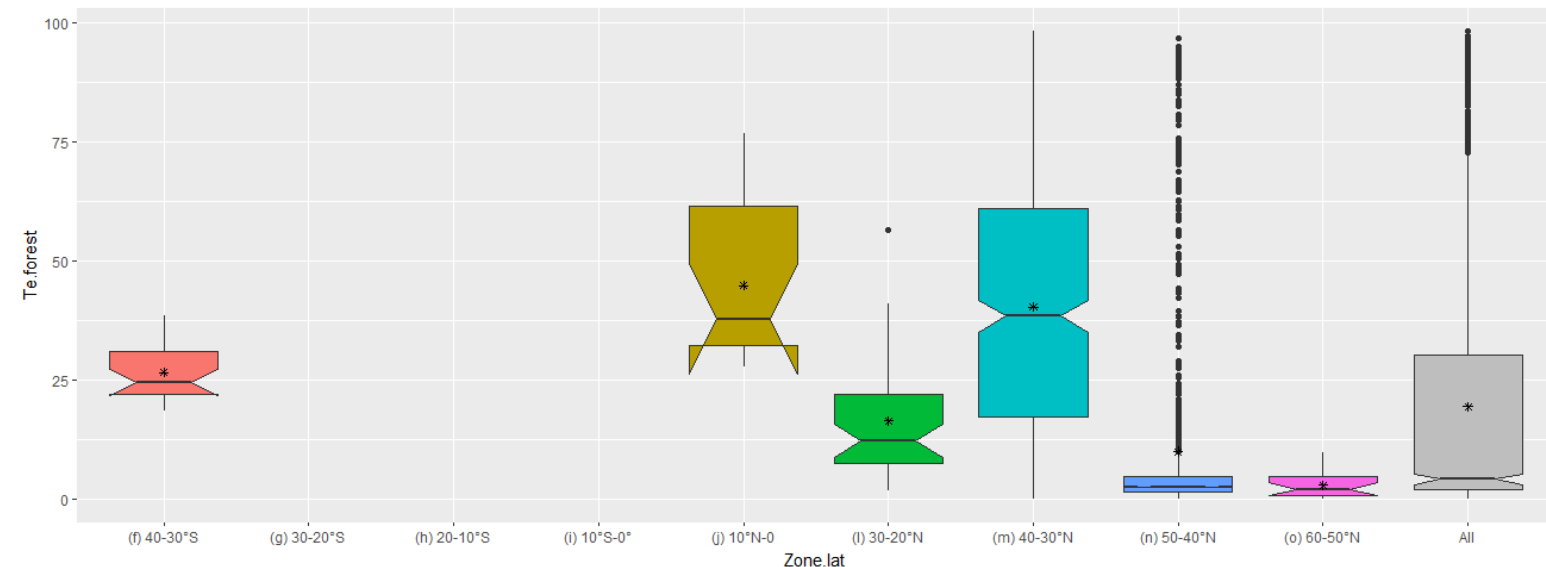

Distribution of Te.forest (sample)
by Zone.lat

Rattle 2018-mars-17 14:22:44 admin