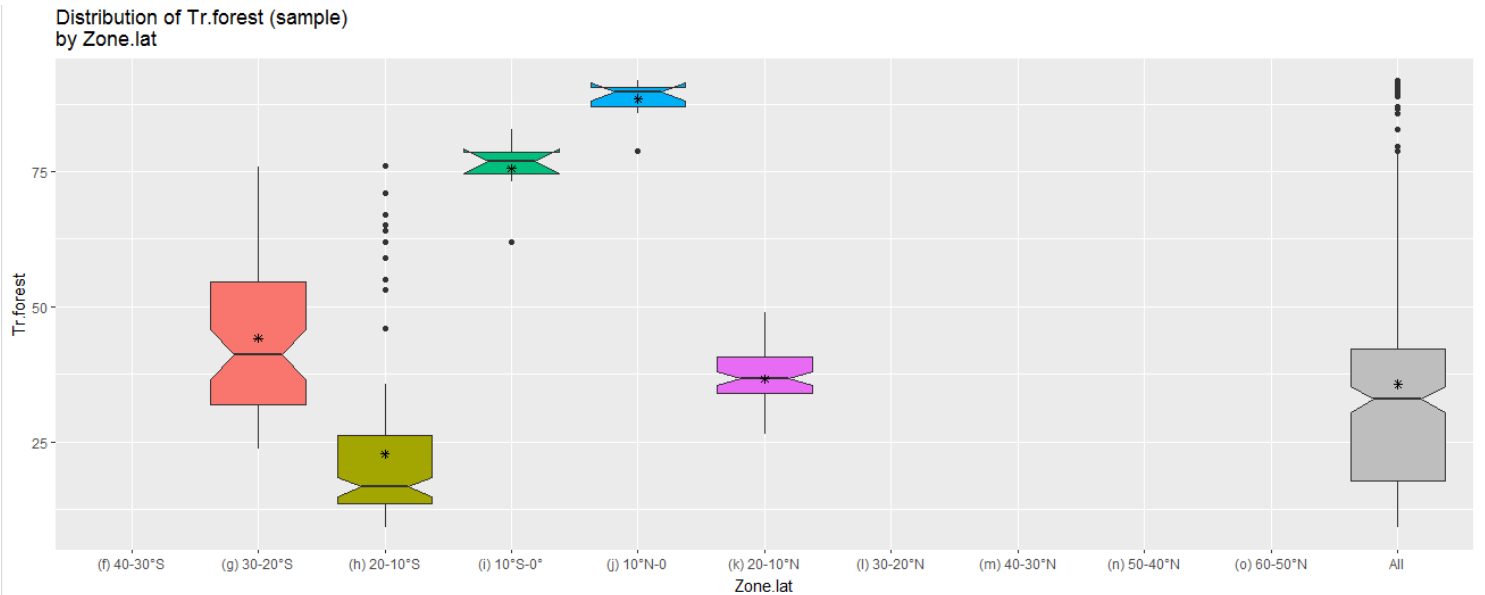

Distribution de la forêt tropicale en fonction des latitudes pour T3 (20000-70000 ans)