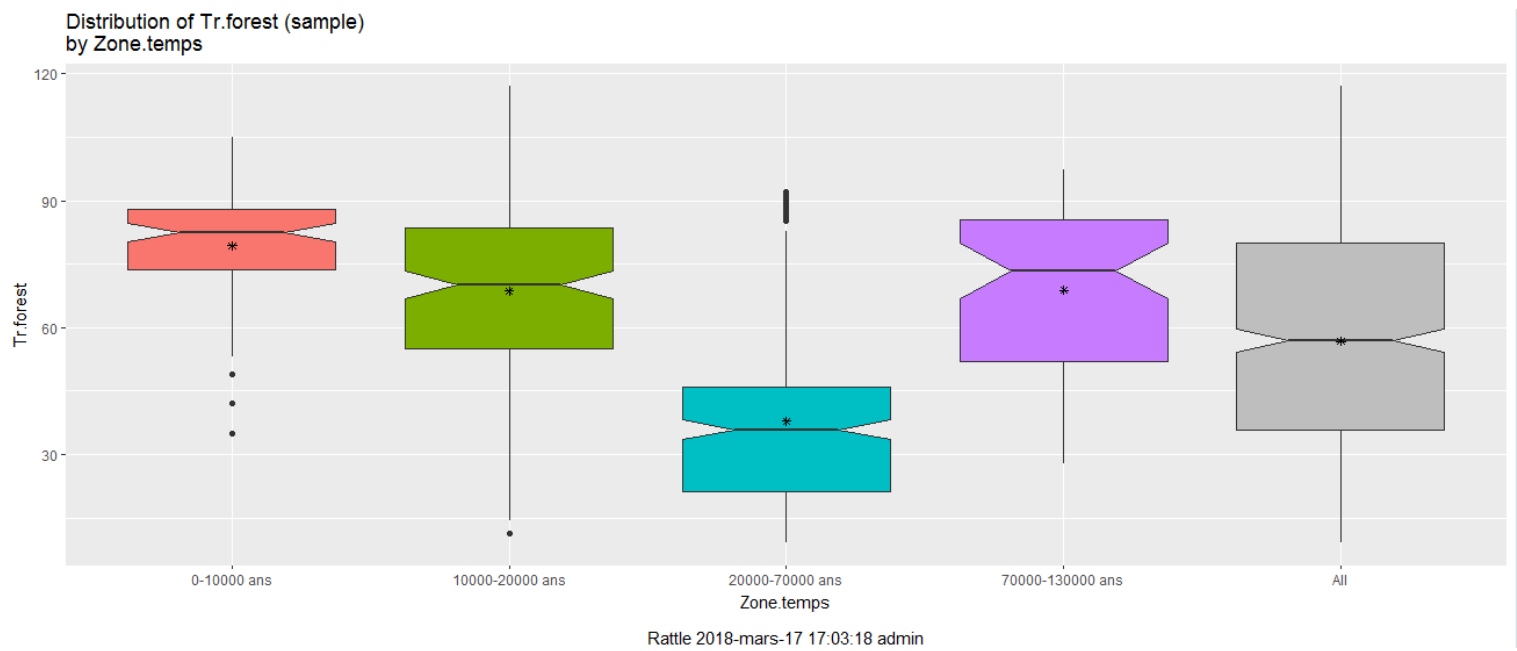

Distribution de la forêt tropicale en fonction des périodes temporelles définies