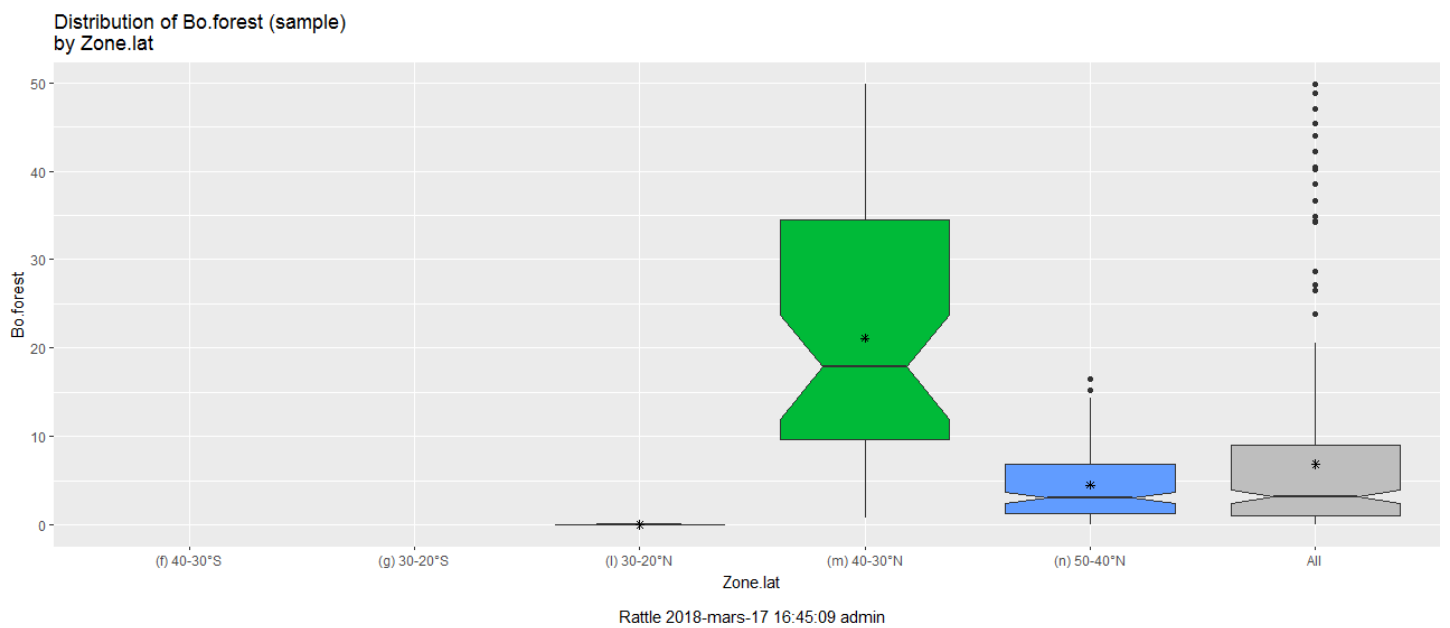

## Distribution de la forêt boréale en fonction des latitudes pour T1 (0-10000 ans)

Distribution of Bo.forest (sample)  
by Zone.lat

Rattle 2018-mars-17 14:16:06 admin

## Distribution de la forêt boréale en fonction des latitudes pour T2 (10000-20000 ans)

Distribution of Bo.forest (sample)  
by Zone.lat

Rattle 2018-mars-17 14:25:12 admin

## Distribution de la forêt boréale en fonction des latitudes pour T3 (20000-70000 ans)

## Distribution de la forêt boréale en fonction des latitudes pour T4 (70000-130000 ans)