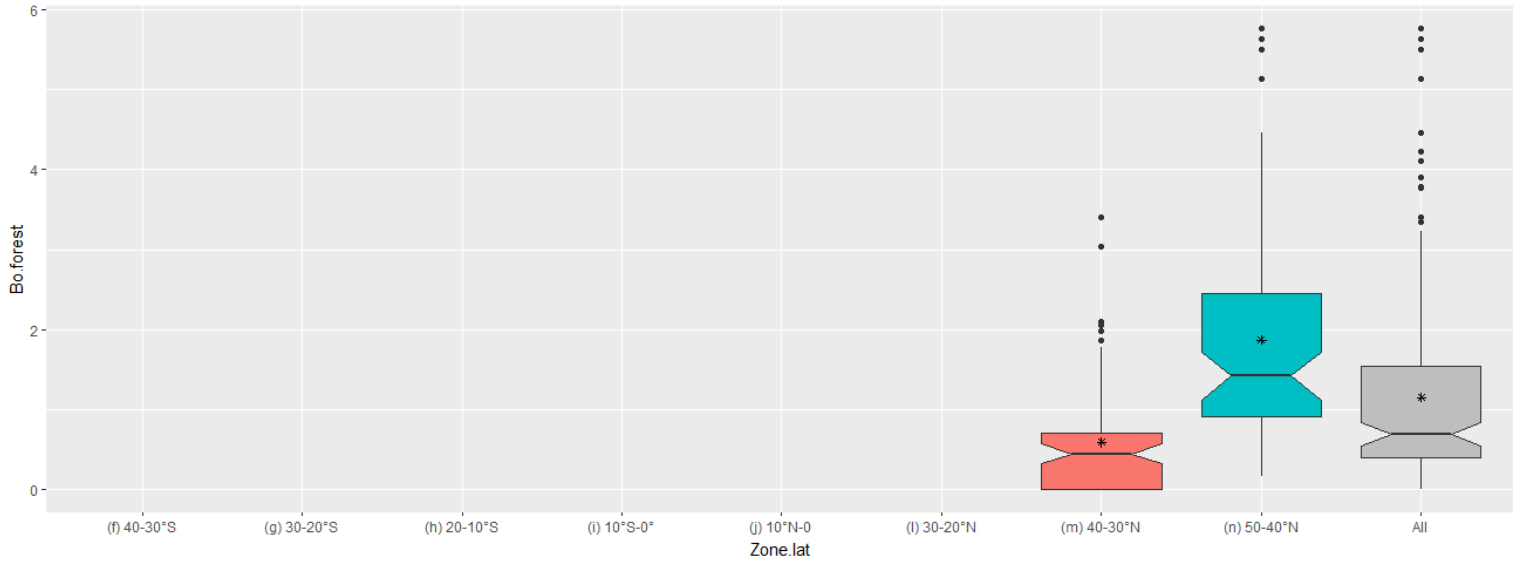

Distribution de la forêt boréale en fonction des latitudes pour T1 (0-10000 ans)

Distribution of Bo.forest (sample)
by Zone.lat

Rattle 2018-mars-17 14:16:06 admin