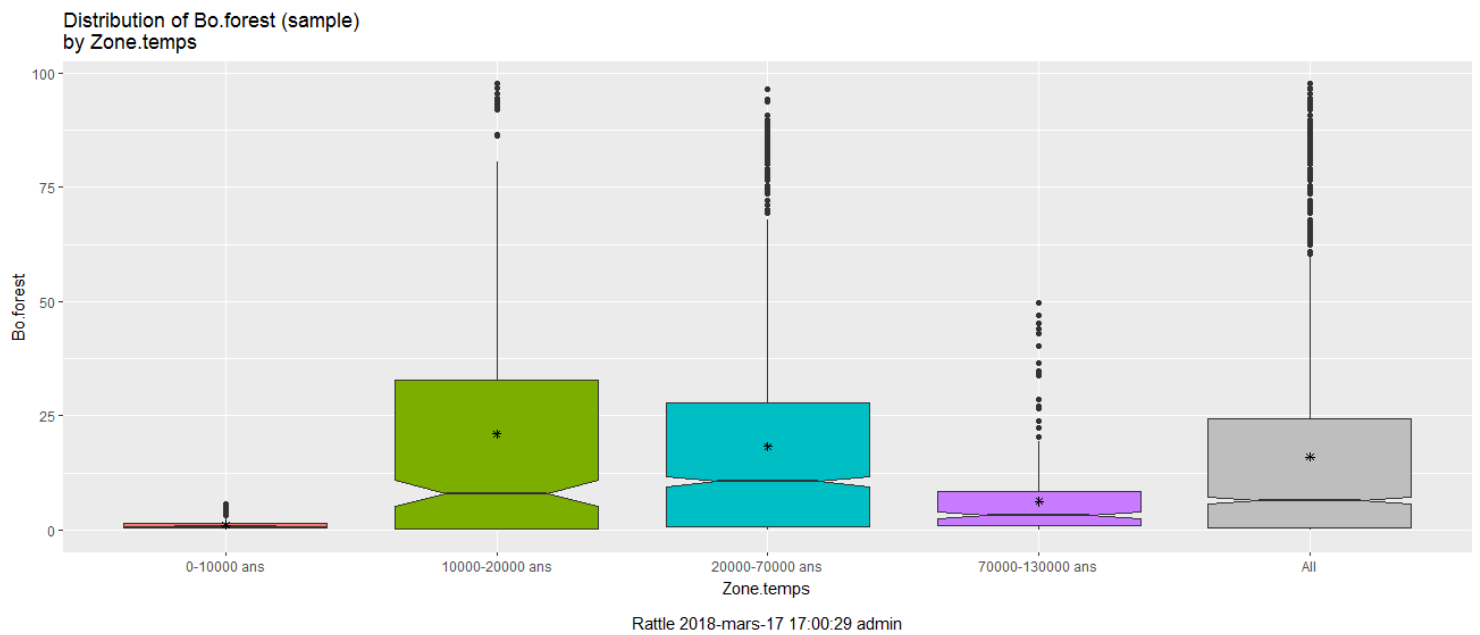

## Distribution de la forêt tropicale en fonction des latitudes pour T4 (70000-130000 ans)

Distribution of Tr.forest (sample)  
by Zone.lat

Rattle 2018-mars-17 16:46:21 admin

## Distribution de la forêt boréale en fonction des périodes temporelles définies