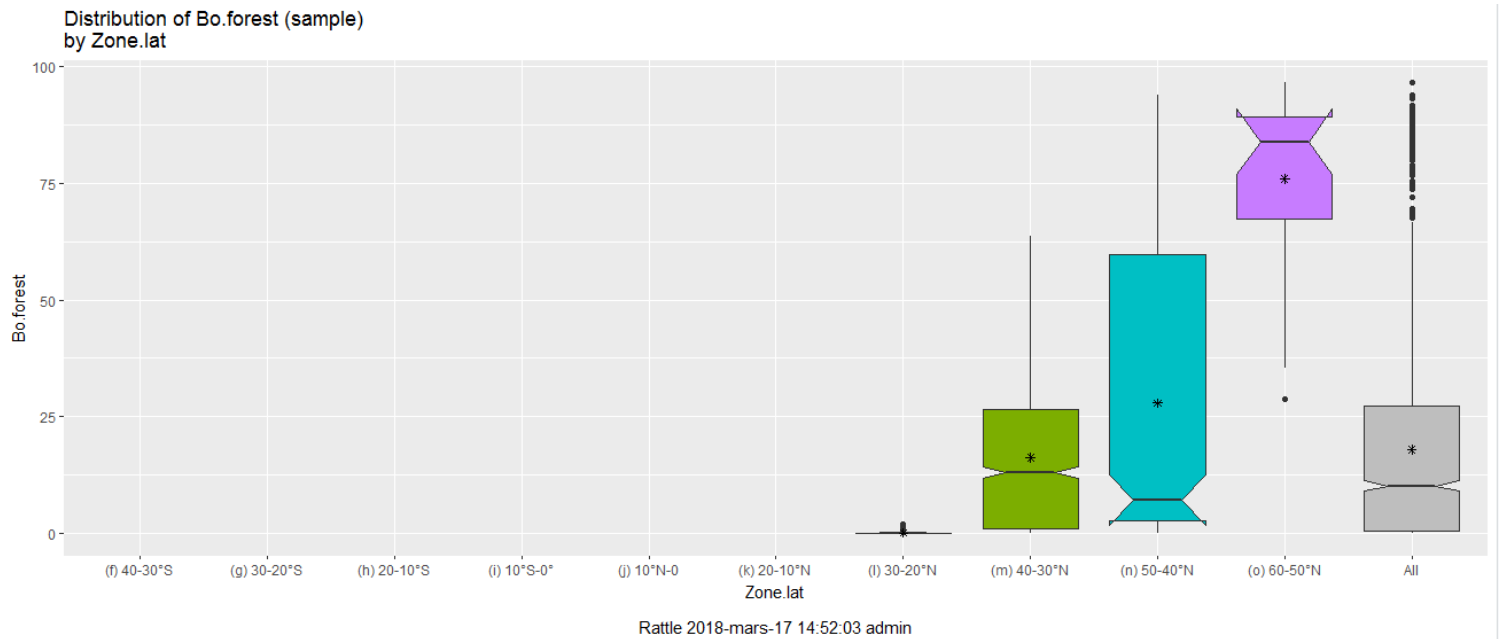

## Distribution de la forêt tempérée en fonction des latitudes pour T4 (70000-130000 ans)

## Distribution de la forêt boréale en fonction des latitudes pour T1 (0-10000 ans)

Distribution of Bo.forest (sample)  
by Zone.lat

Rattle 2018-mars-17 14:16:06 admin

## Distribution de la forêt boréale en fonction des latitudes pour T2 (10000-20000 ans)

Distribution of Bo.forest (sample)  
by Zone.lat

Rattle 2018-mars-17 14:25:12 admin

## Distribution de la forêt boréale en fonction des latitudes pour T3 (20000-70000 ans)