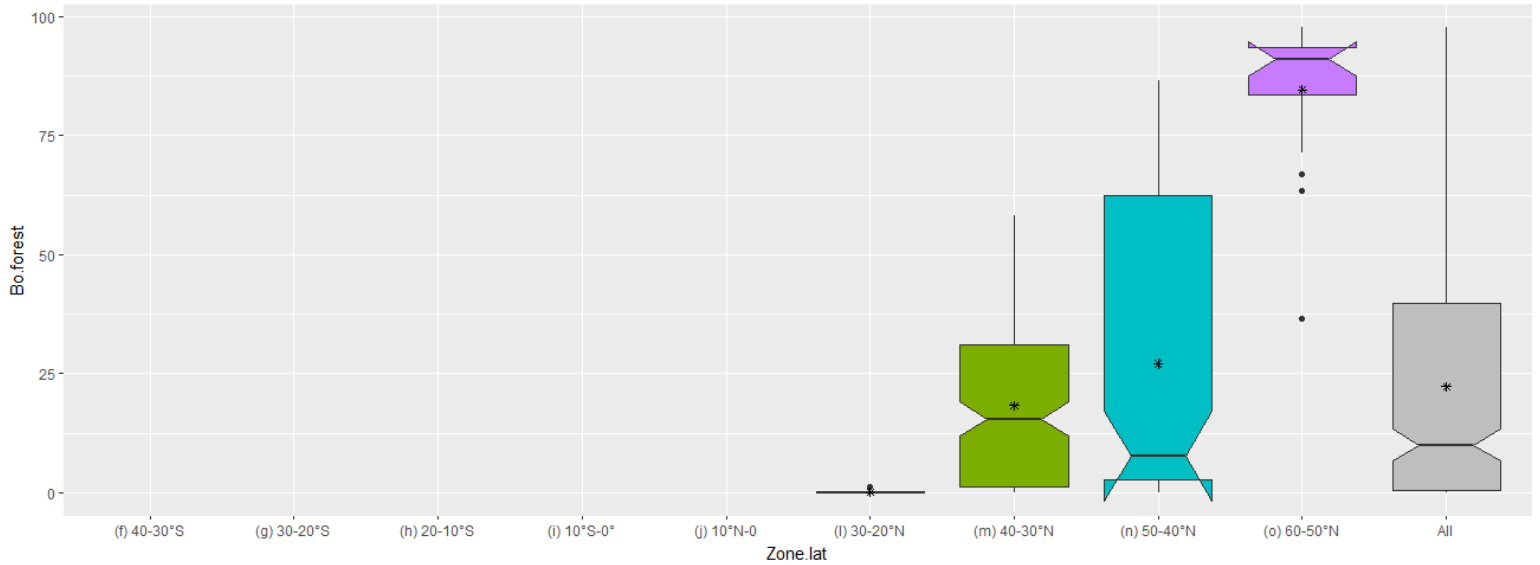

## Distribution de la forêt tempérée en fonction des latitudes pour T4 (70000-130000 ans)

## Distribution de la forêt boréale en fonction des latitudes pour T1 (0-10000 ans)

Distribution of Bo.forest (sample)  
by Zone.lat

Rattle 2018-mars-17 14:16:06 admin

## Distribution de la forêt boréale en fonction des latitudes pour T2 (10000-20000 ans)

Distribution of Bo.forest (sample)  
by Zone.lat

Rattle 2018-mars-17 14:25:12 admin

## Distribution de la forêt boréale en fonction des latitudes pour T3 (20000-70000 ans)