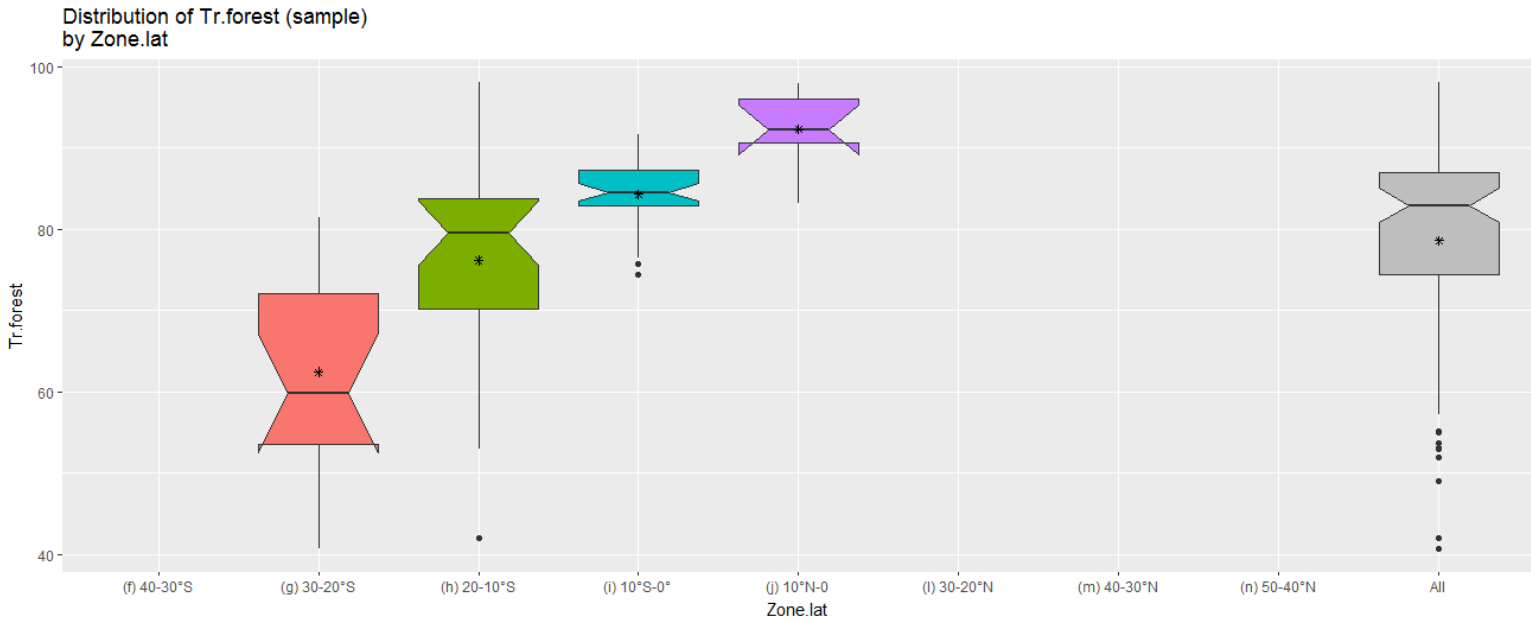

Distribution de la forêt tropicale en fonction des latitudes pour T1 (0-10000 ans)