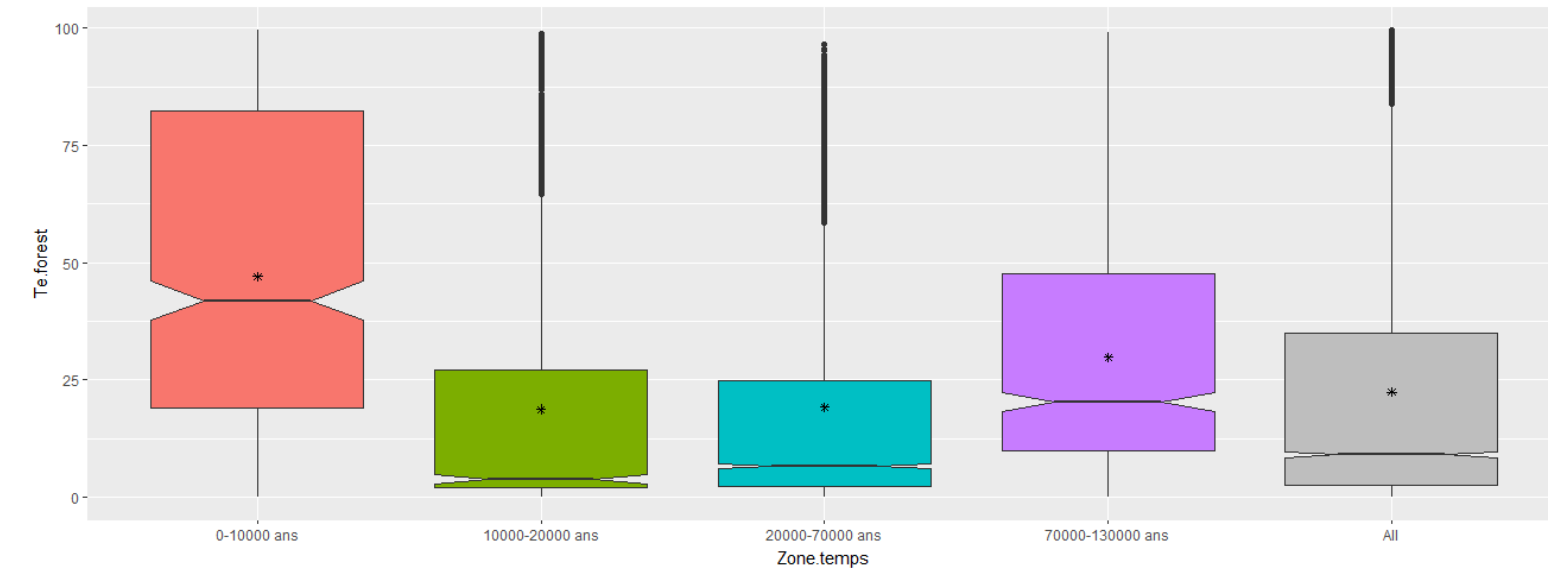

Distribution of Te.forest (sample)
by Zone.temps

Rattle 2018-mars-17 16:57:34 admin