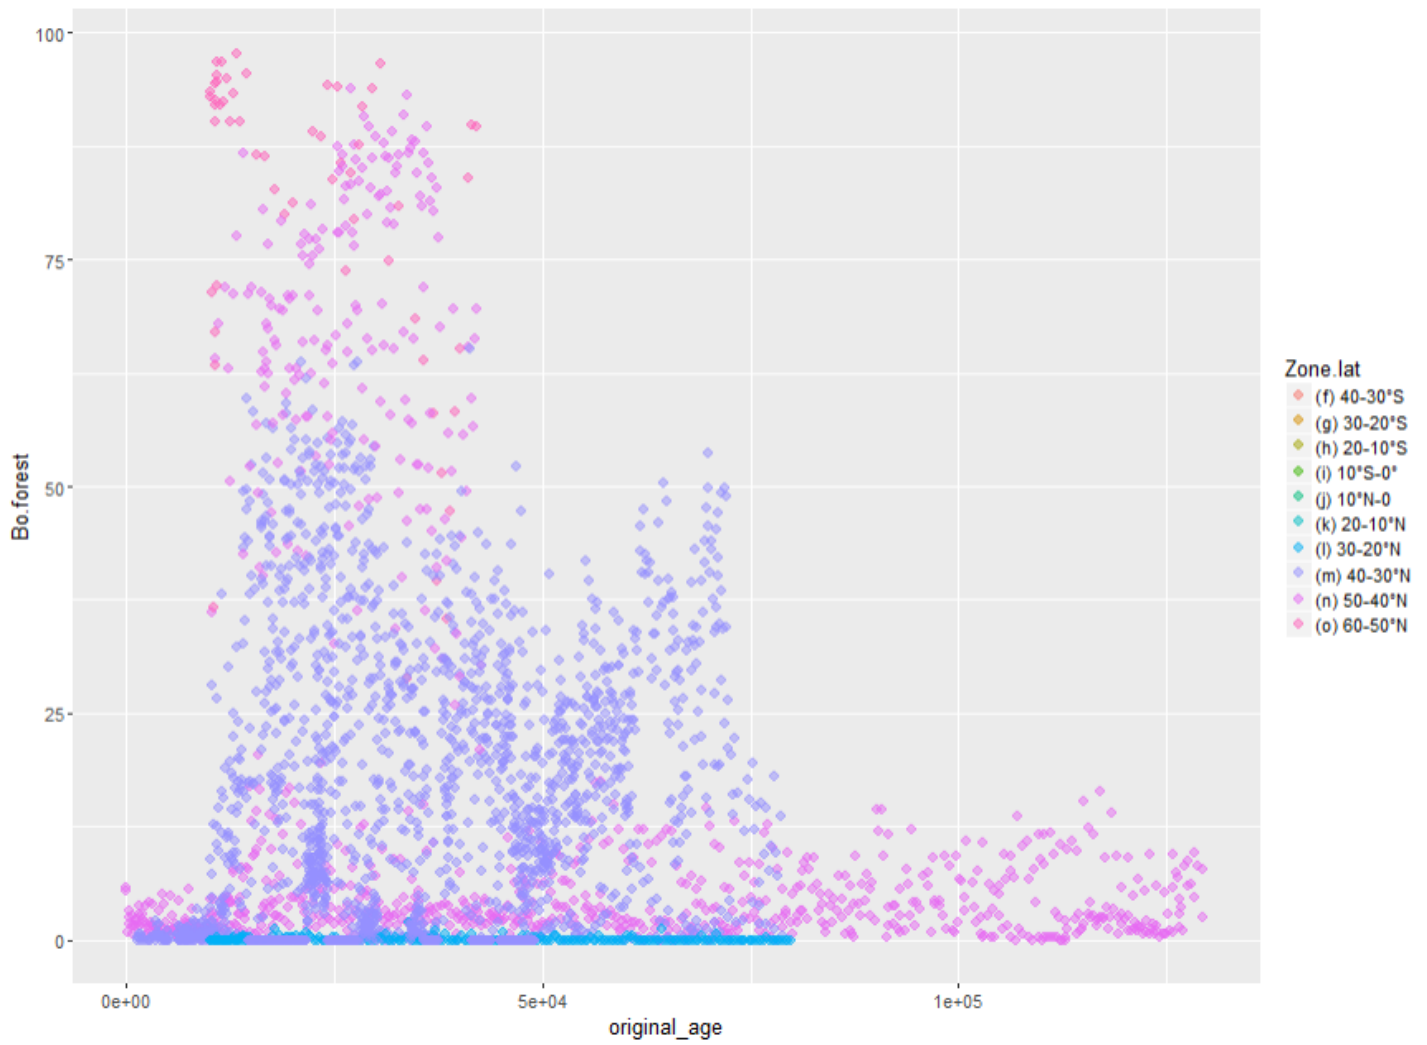

## Distribution de la forêt tempérée en fonction des périodes temporelles définies

Distribution of Te.forest (sample)  
by Zone.temps

Rattle 2018-mars-17 16:57:34 admin

## Distribution de la forêt boréale en fonction des périodes temporelles définies

## Distribution de la forêt tropicale en fonction des périodes temporelles définies

Autre datavisualisation que les boxplot : scatter plot

Distribution du biome Forêt boréale en fonction du temps et de la latitude