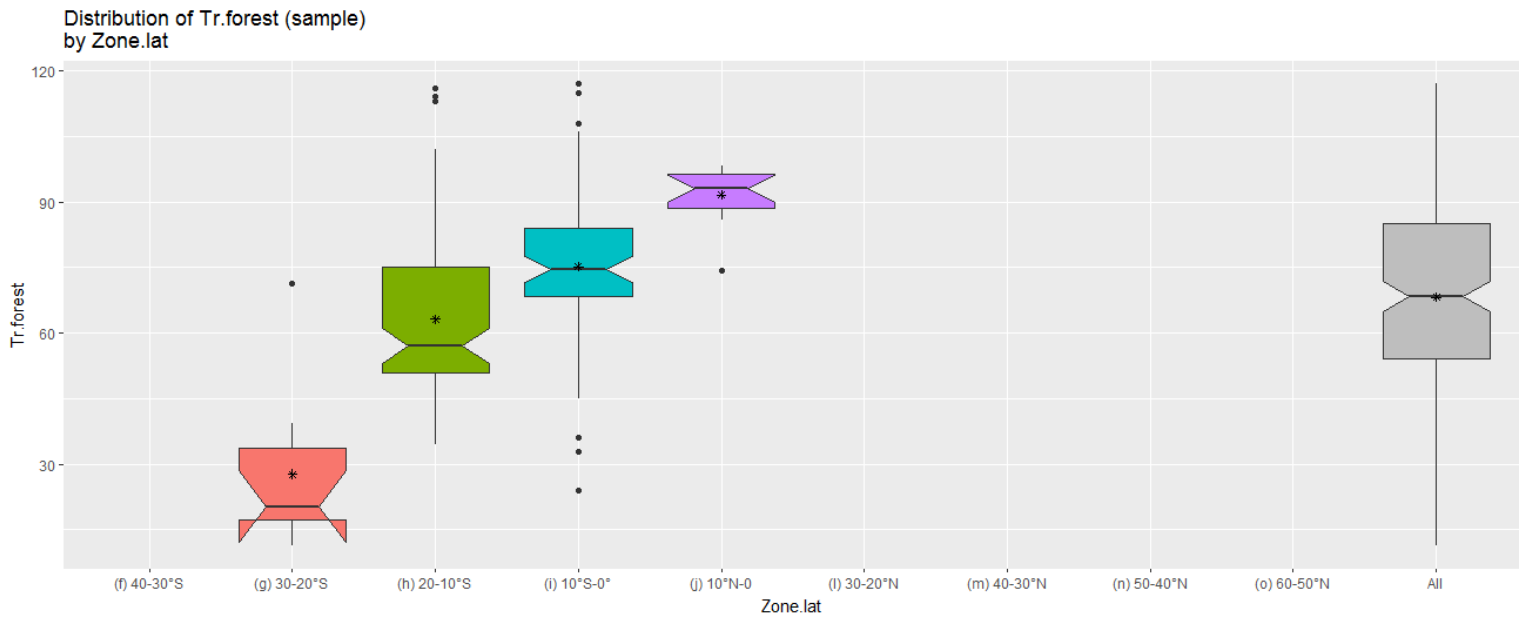

Distribution de la forêt tropicale en fonction des latitudes pour T2 (10000-20000 ans)