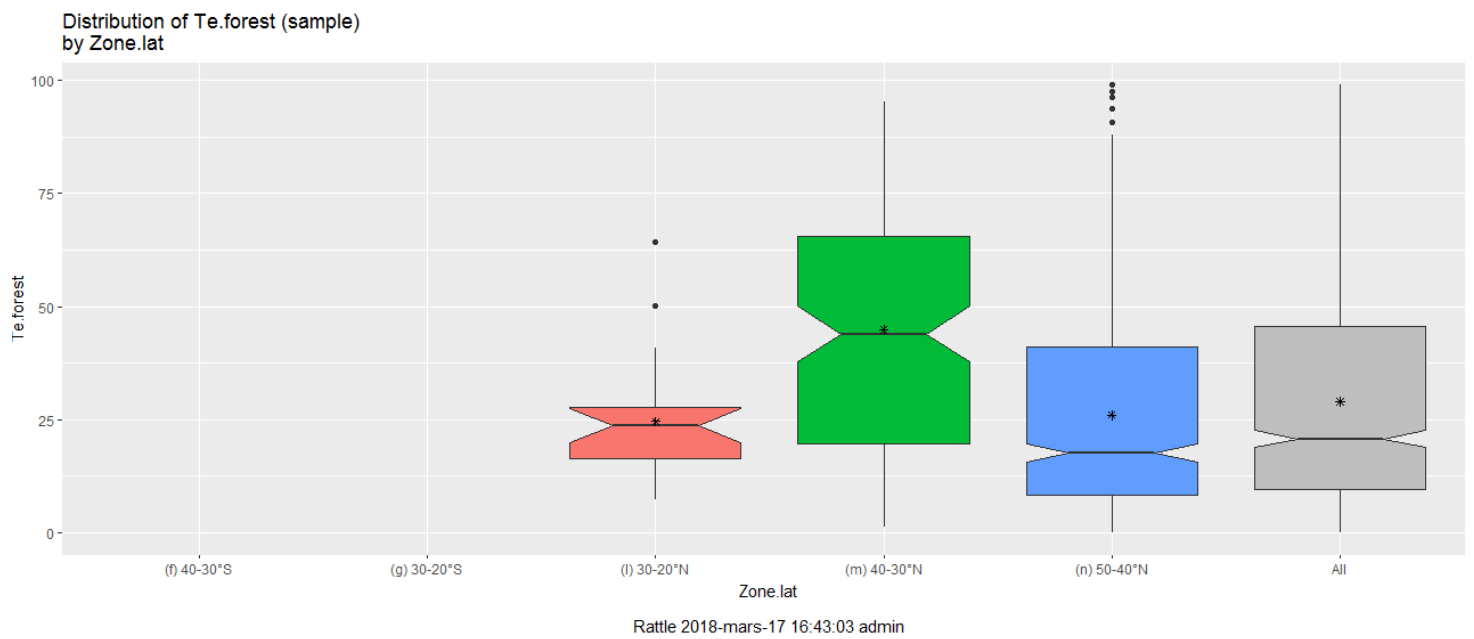

## Exploration de data biomes

Distribution de la forêt tempérée en fonction des latitudes pour T1 (0-10000 ans)

Distribution of Te.forest (sample)  
by Zone.lat

Rattle 2018-mars-17 13:02:20 admin

Distribution de la forêt tempérée en fonction des latitudes pour T2 (10000-20000 ans)

## Distribution de la forêt tempérée en fonction des latitudes pour T3 (20000-70000 ans)

## Distribution de la forêt tempérée en fonction des latitudes pour T4 (70000-130000 ans)

## Distribution de la forêt tropicale en fonction des périodes temporelles définies

Autre datavisualisation que les boxplot : scatter plot

Distribution du biome Forêt boréale en fonction du temps et de la latitude