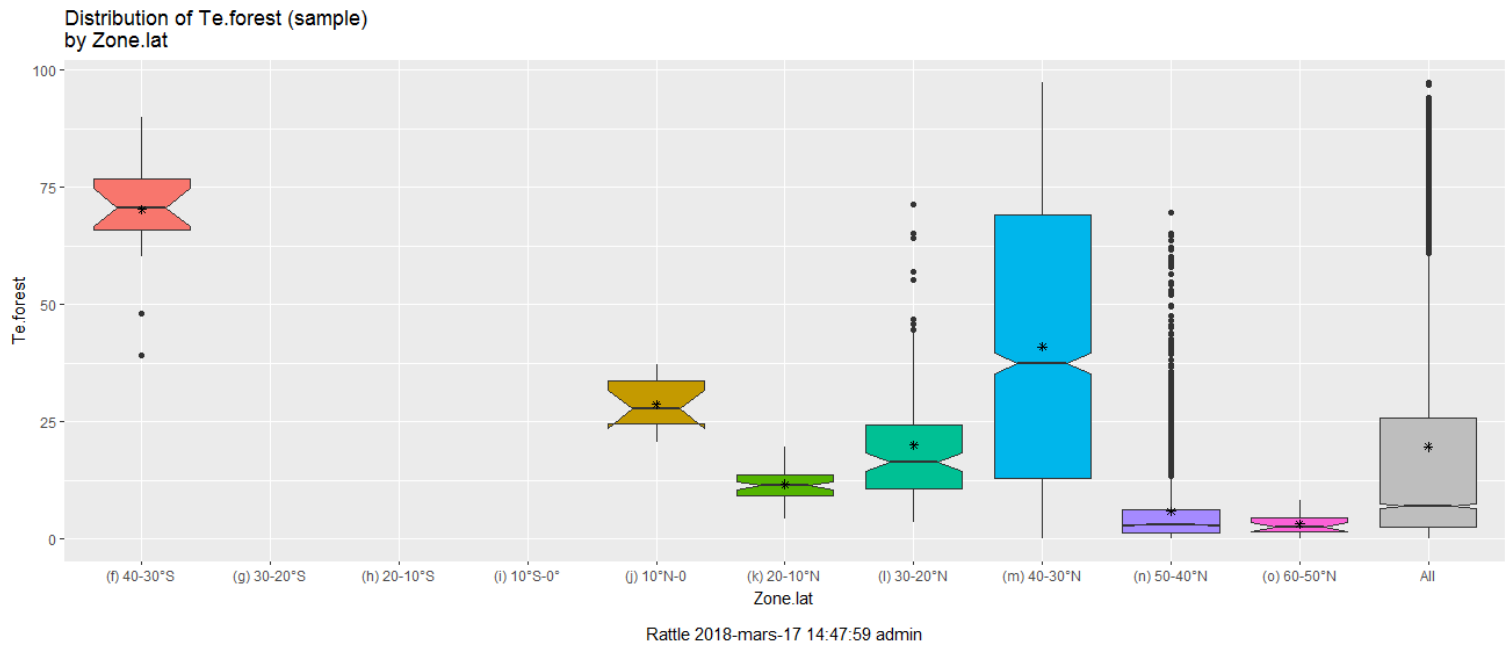

## Exploration de data biomes

Distribution de la forêt tempérée en fonction des latitudes pour T1 (0-10000 ans)

Distribution of Te.forest (sample)  
by Zone.lat

Rattle 2018-mars-17 13:02:20 admin

Distribution de la forêt tempérée en fonction des latitudes pour T2 (10000-20000 ans)

## Distribution de la forêt tempérée en fonction des latitudes pour T3 (20000-70000 ans)

## Distribution de la forêt tempérée en fonction des latitudes pour T4 (70000-130000 ans)

## Distribution de la forêt tropicale en fonction des périodes temporelles définies

Autre datavisualisation que les boxplot : scatter plot

Distribution du biome Forêt boréale en fonction du temps et de la latitude