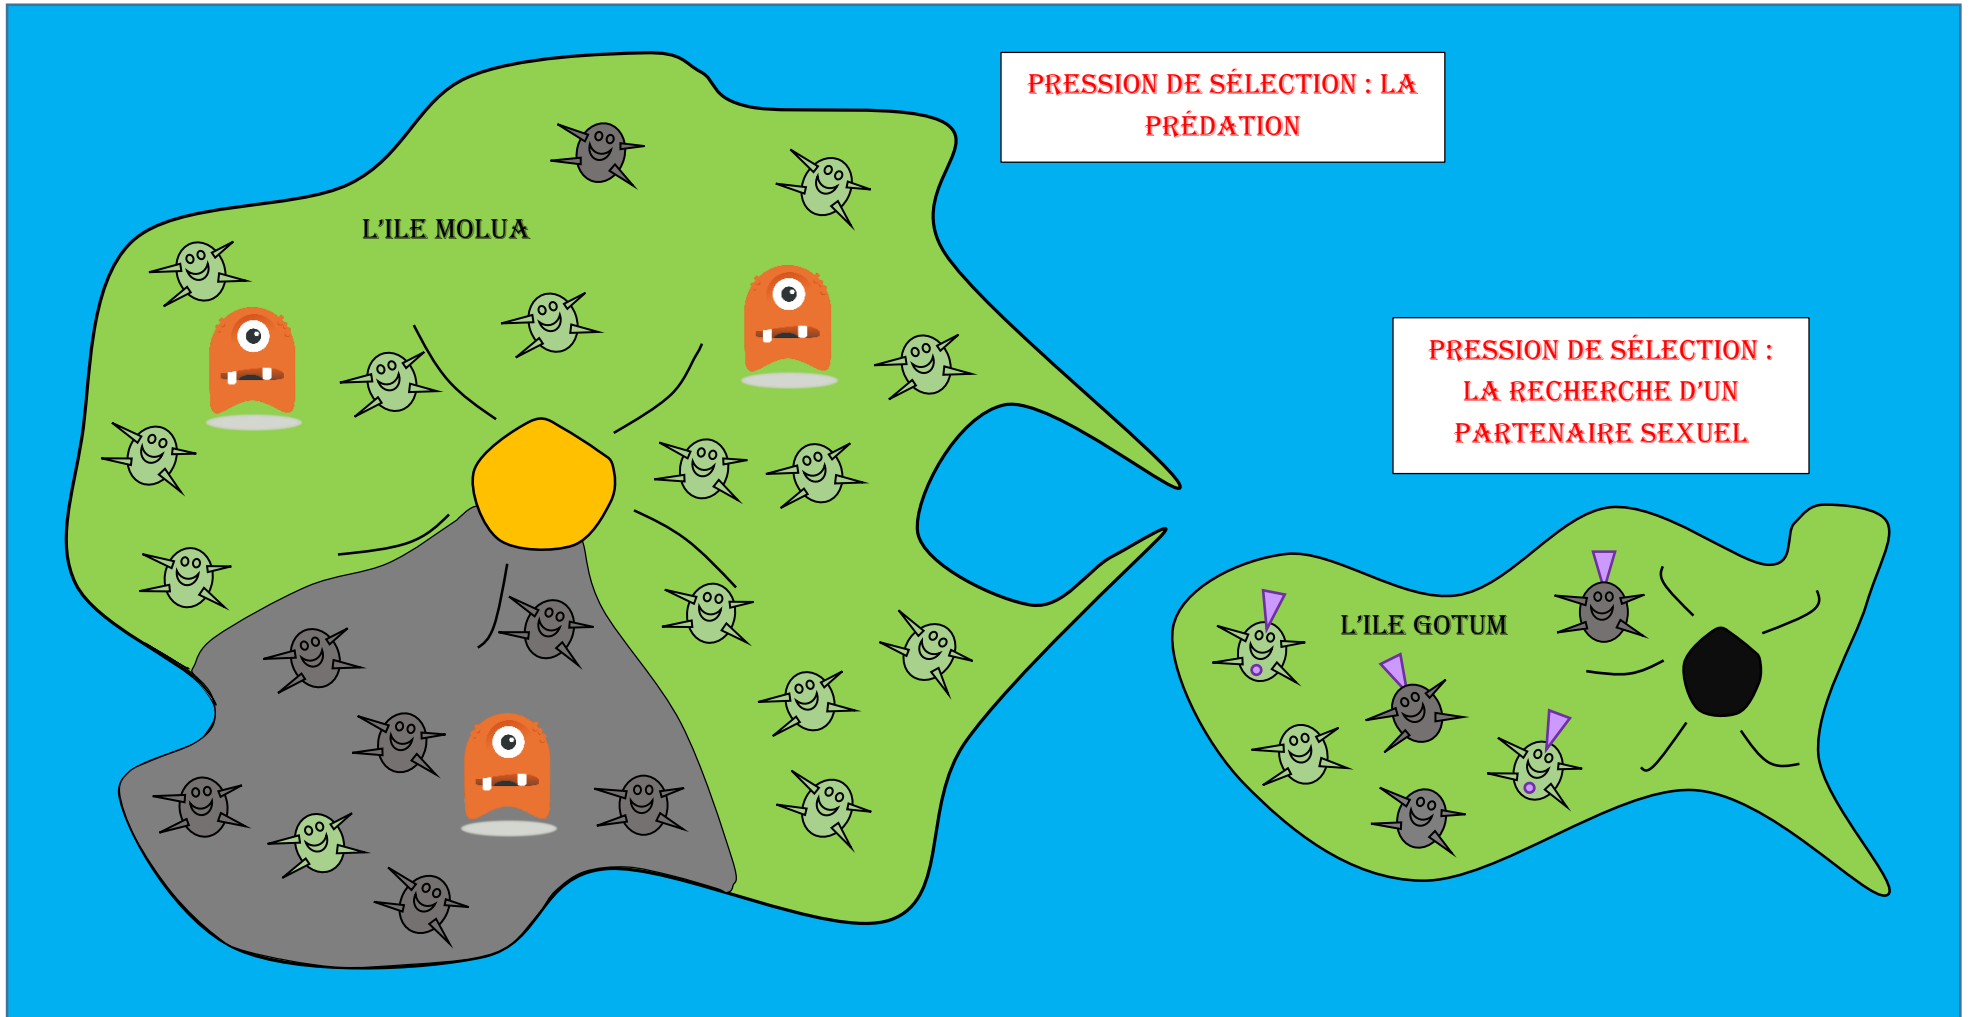

BIENVENUE SUR LA PLANÈTE ZURGU (SCÉNARIO 1)

Légende :

Le terrible
« Kevin »

Blutus [vert sans crête]

Prairie

Volcan actif

Blutus [gris foncé avec
crête]

Roches volcaniques
sombres

Volcan éteint

Blutus [avec crête]